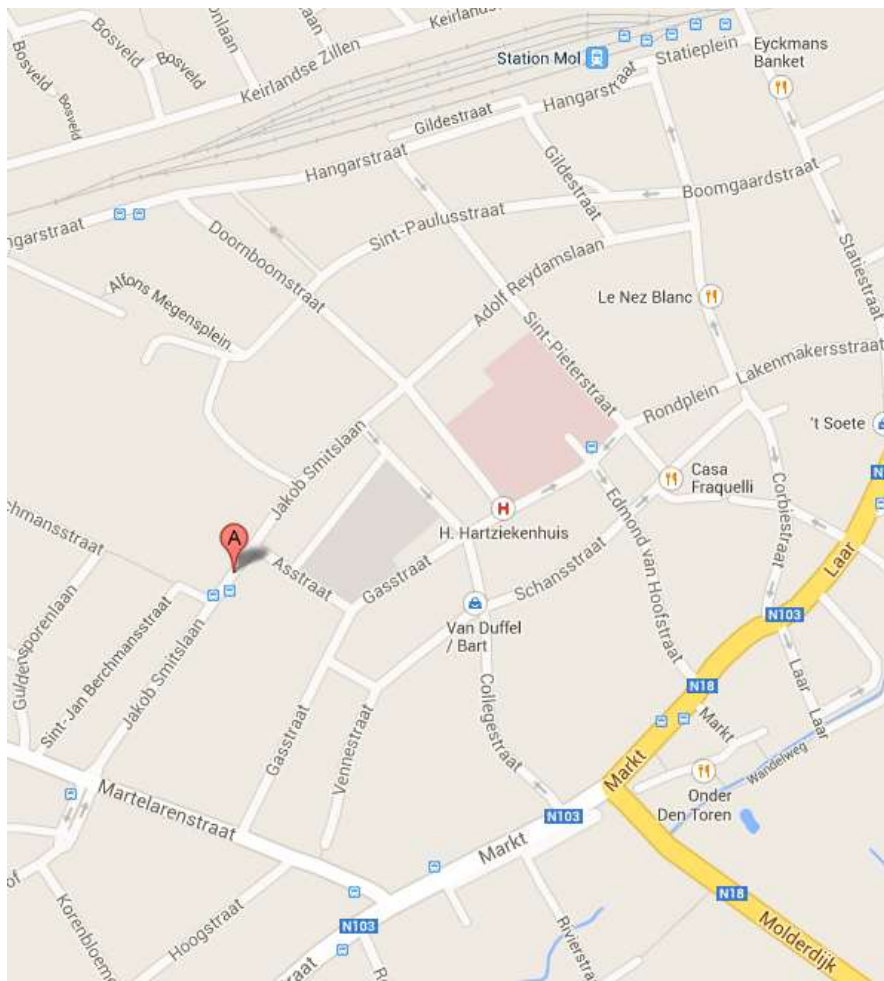

##### Tijdens deze verlofperiodes wordt wel doorgetraind (tenzij anders afgesproken)

- Krokusvakantie: 3/3/2025 - 9/3/2025
- Paasvakantie: 7/4/2025 - 21/4/2025

**Locatie : Dojo SJB college (Jakob Smitslaan 36)**